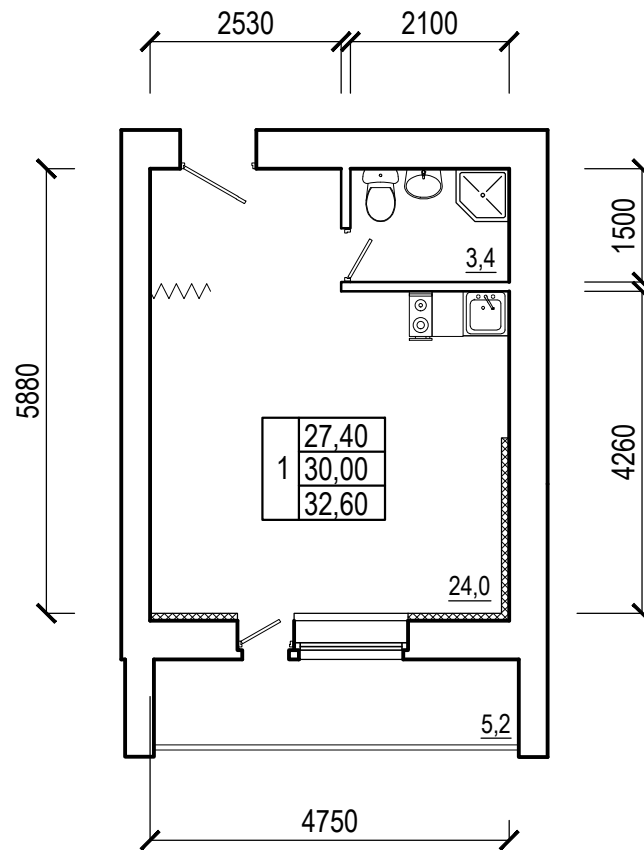

Квартира № 114;119; 124; 129; 134; 139; 144; 149

С

3 блок-секция

Этаж № 2-9

Общая площадь 32,60

Жилая площадь 24,00

Паспорт квартиры сделан на основании проекта многоквартирного жилого дома со встроенными помещениями общественного назначения, выполненного ООО "СтройИнвестПроект" папка 11/2014 - 1 - АР