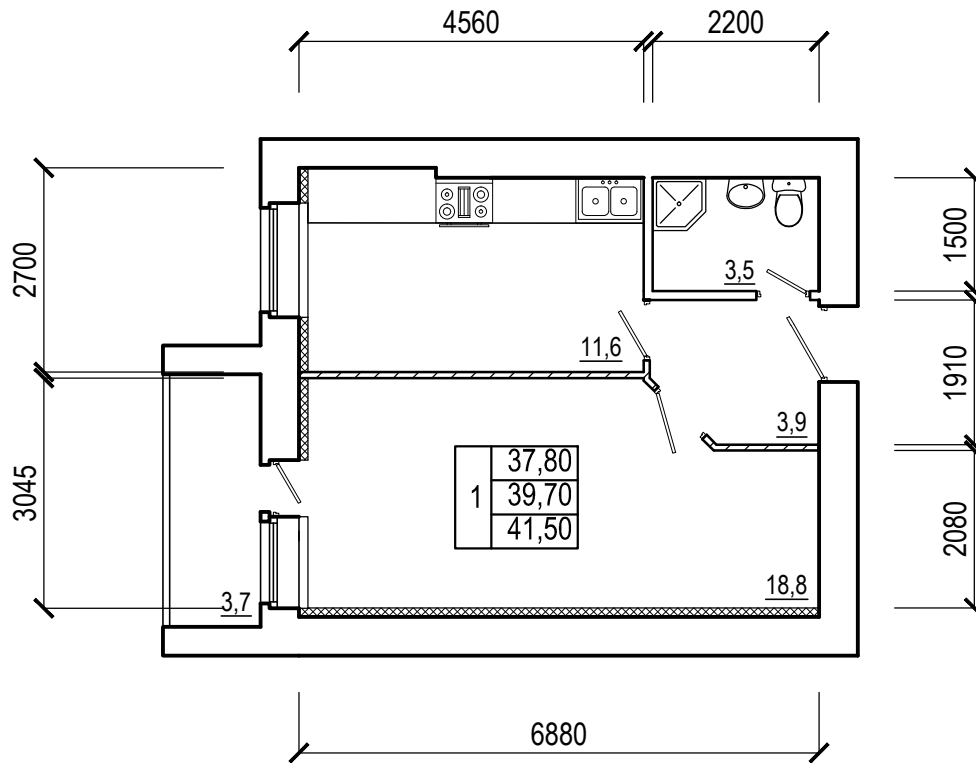

Квартиры № 3; 12; 21; 30; 39; 48; 57; 66

Общая площадь 41,5
Жилая площадь 18,8

1 блок-секция

Паспорт квартиры сделан на основании проекта многоквартирного жилого дома со встроенными помещениями общественного назначения, выполненного ООО "СтройИнвестПроект" папка 11/2014 - 1 - АР