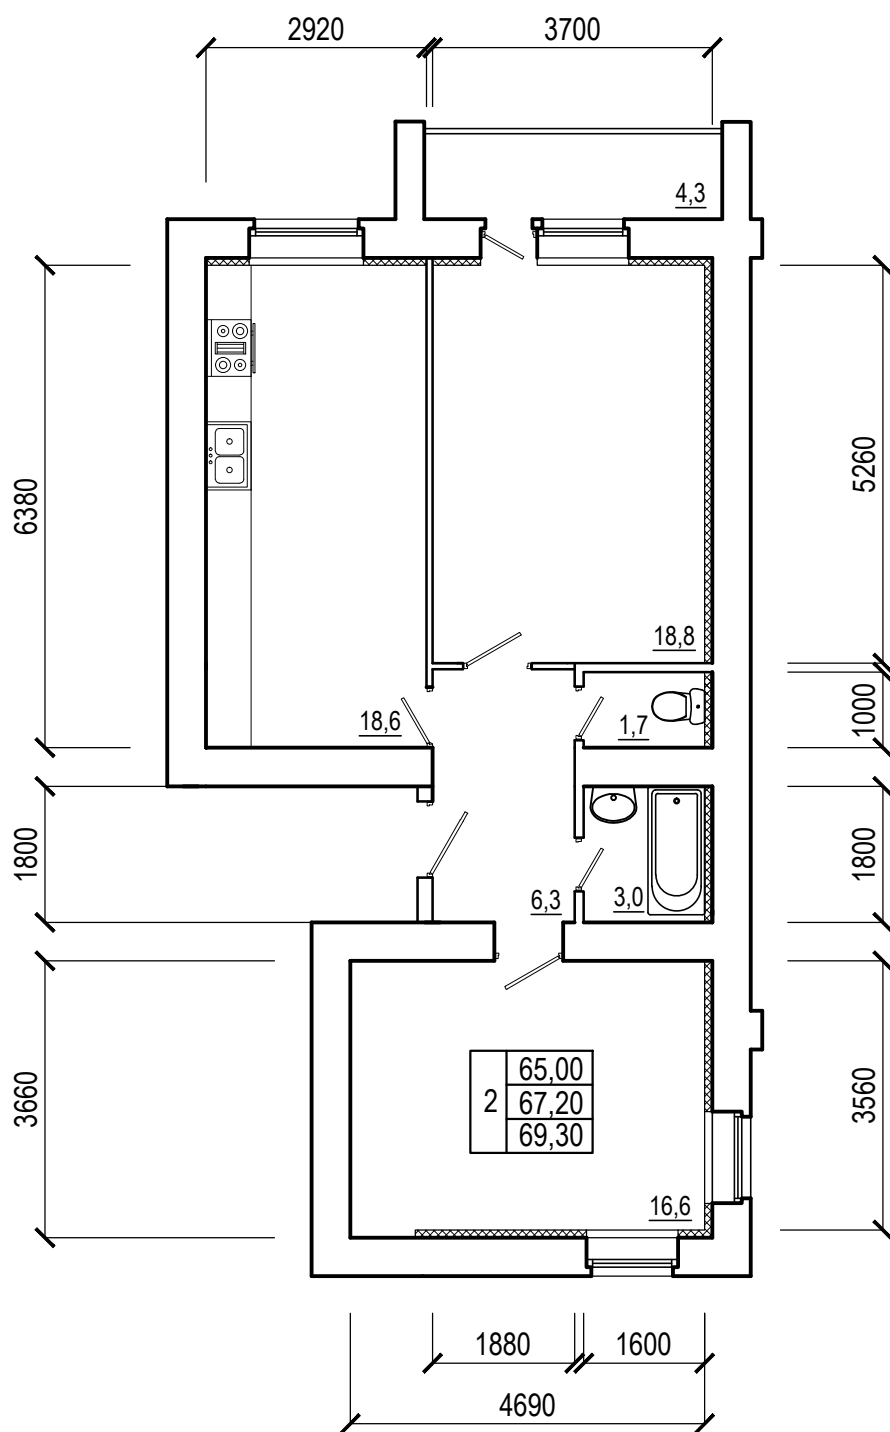

# Квартира № 73; 78; 83; 88; 93; 98; 103; 108

Этаж № 2-9

Общая площадь 69,30

Жилая площадь 35,40

2 блок-секция

Паспорт квартиры сделан на основании проекта многоквартирного жилого дома со встроенными помещениями общественного назначения, выполненного ООО "СтройИнвестПроект" папка 11/2014 - 1 - АР