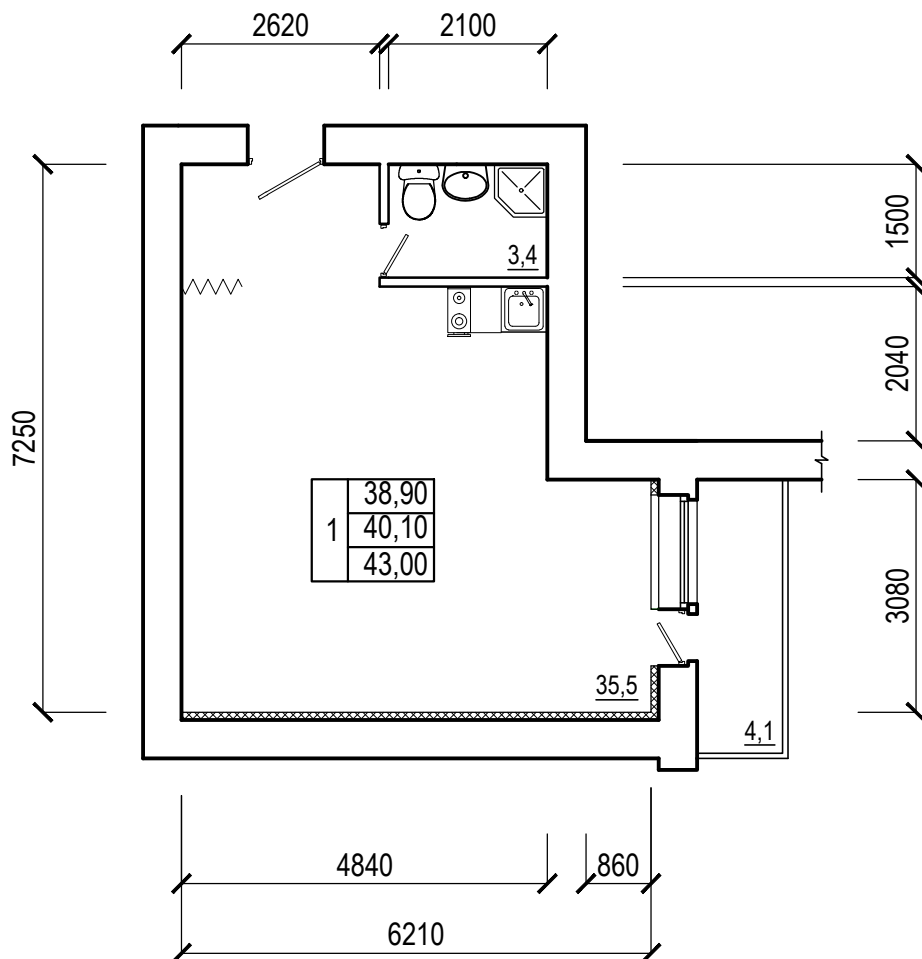

Квартира № 74; 79; 84; 89; 94; 99; 104;109

Этаж № 2-9

Общая площадь 43,00

Жилая площадь 35,50

2 блок-секция

Паспорт квартиры сделан на основании проекта многоквартирного жилого дома со встроенными помещениями общественного назначения, выполненного ООО "СтройИнвестПроект" папка 11/2014 - 1 - АР