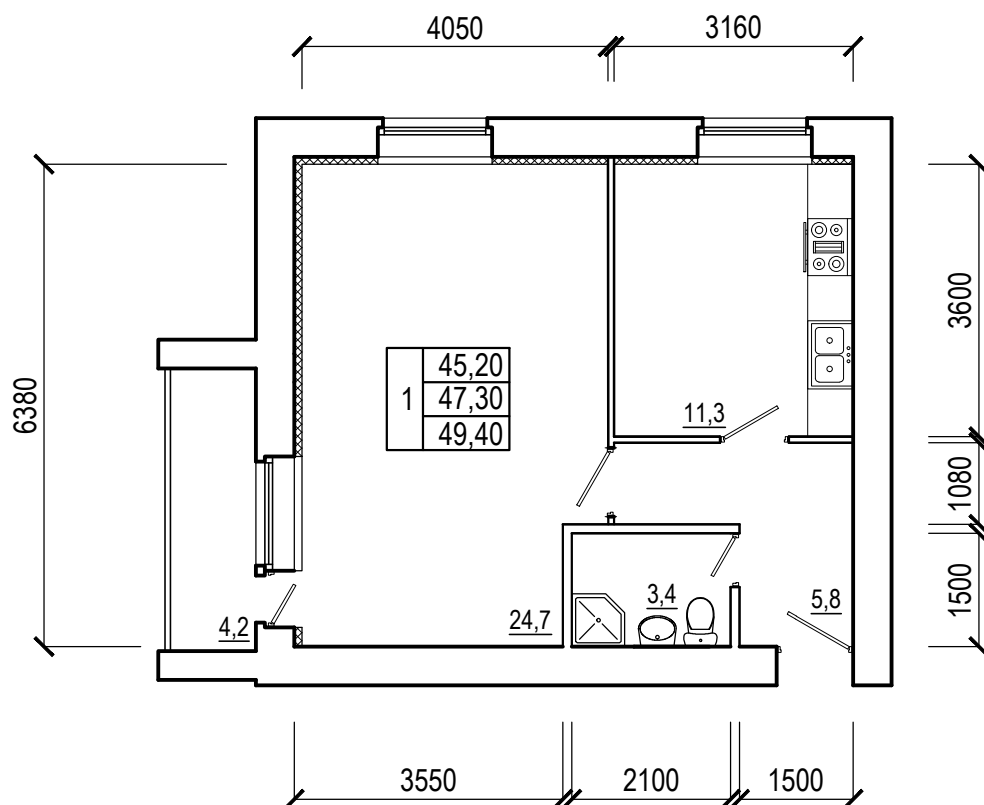

Квартира № 77; 82; 87; 92; 97; 102; 107; 112

Этаж № 2-9

Общая площадь 49,40

Жилая площадь 24,70

2 блок-секция

Паспорт квартиры сделан на основании проекта многоквартирного жилого дома со встроенными помещениями общественного назначения, выполненного ООО "СтройИнвестПроект" папка 11/2014 - 1 - АР