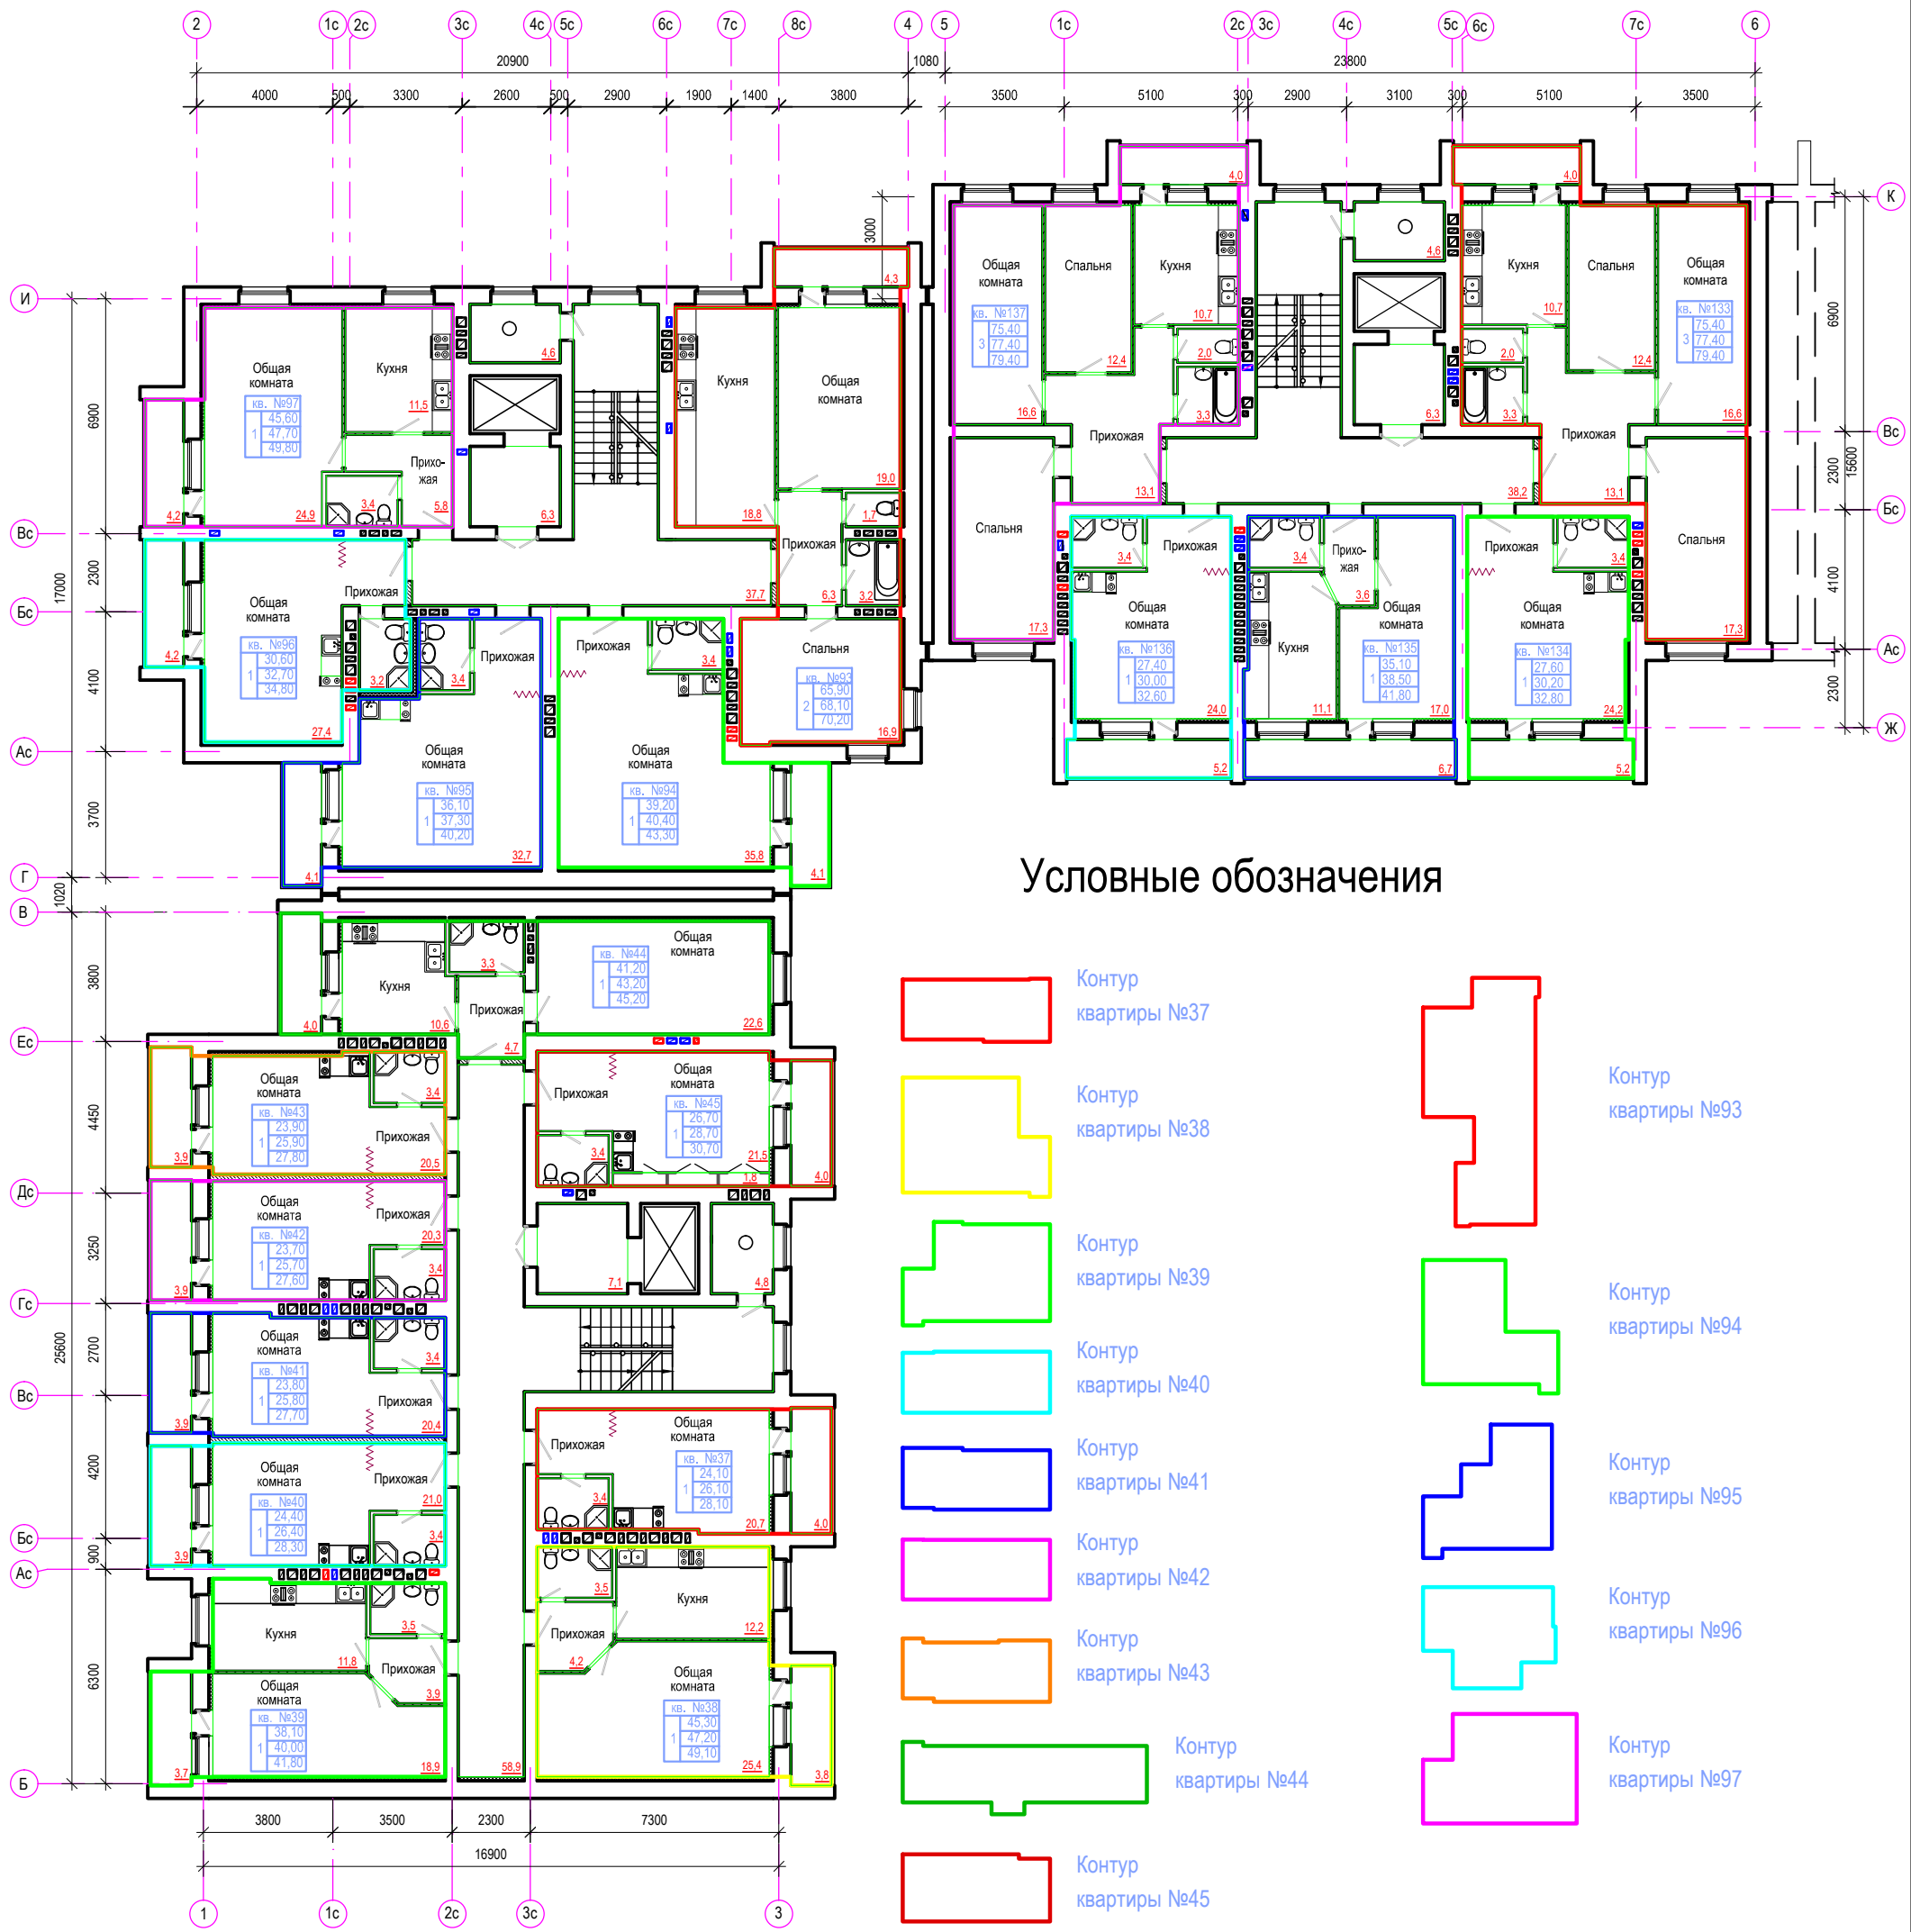

План 6 этажа

Условные обозначения

-  Контур квартиры №37
-  Контур квартиры №38
-  Контур квартиры №39
-  Контур квартиры №40
-  Контур квартиры №41
-  Контур квартиры №42
-  Контур квартиры №43
-  Контур квартиры №44
-  Контур квартиры №45
-  Контур квартиры №93
-  Контур квартиры №94
-  Контур квартиры №95
-  Контур квартиры №96
-  Контур квартиры №97

-  Контур квартиры №133
-  Контур квартиры №134
-  Контур квартиры №135
-  Контур квартиры №136
-  Контур квартиры №137

- Номер квартиры
- Площадь квартиры без учета балконов и лоджий
- Площадь квартиры с учетом балконов и лоджий, подсчитанных с понижающим коэффициентом
- Эффективная общая площадь квартиры с учетом балконов и лоджий, подсчитанных без понижающего коэффициента
- Количество комнат

кв. №37	23.90	25.90	27.90
1	25.90	27.90	