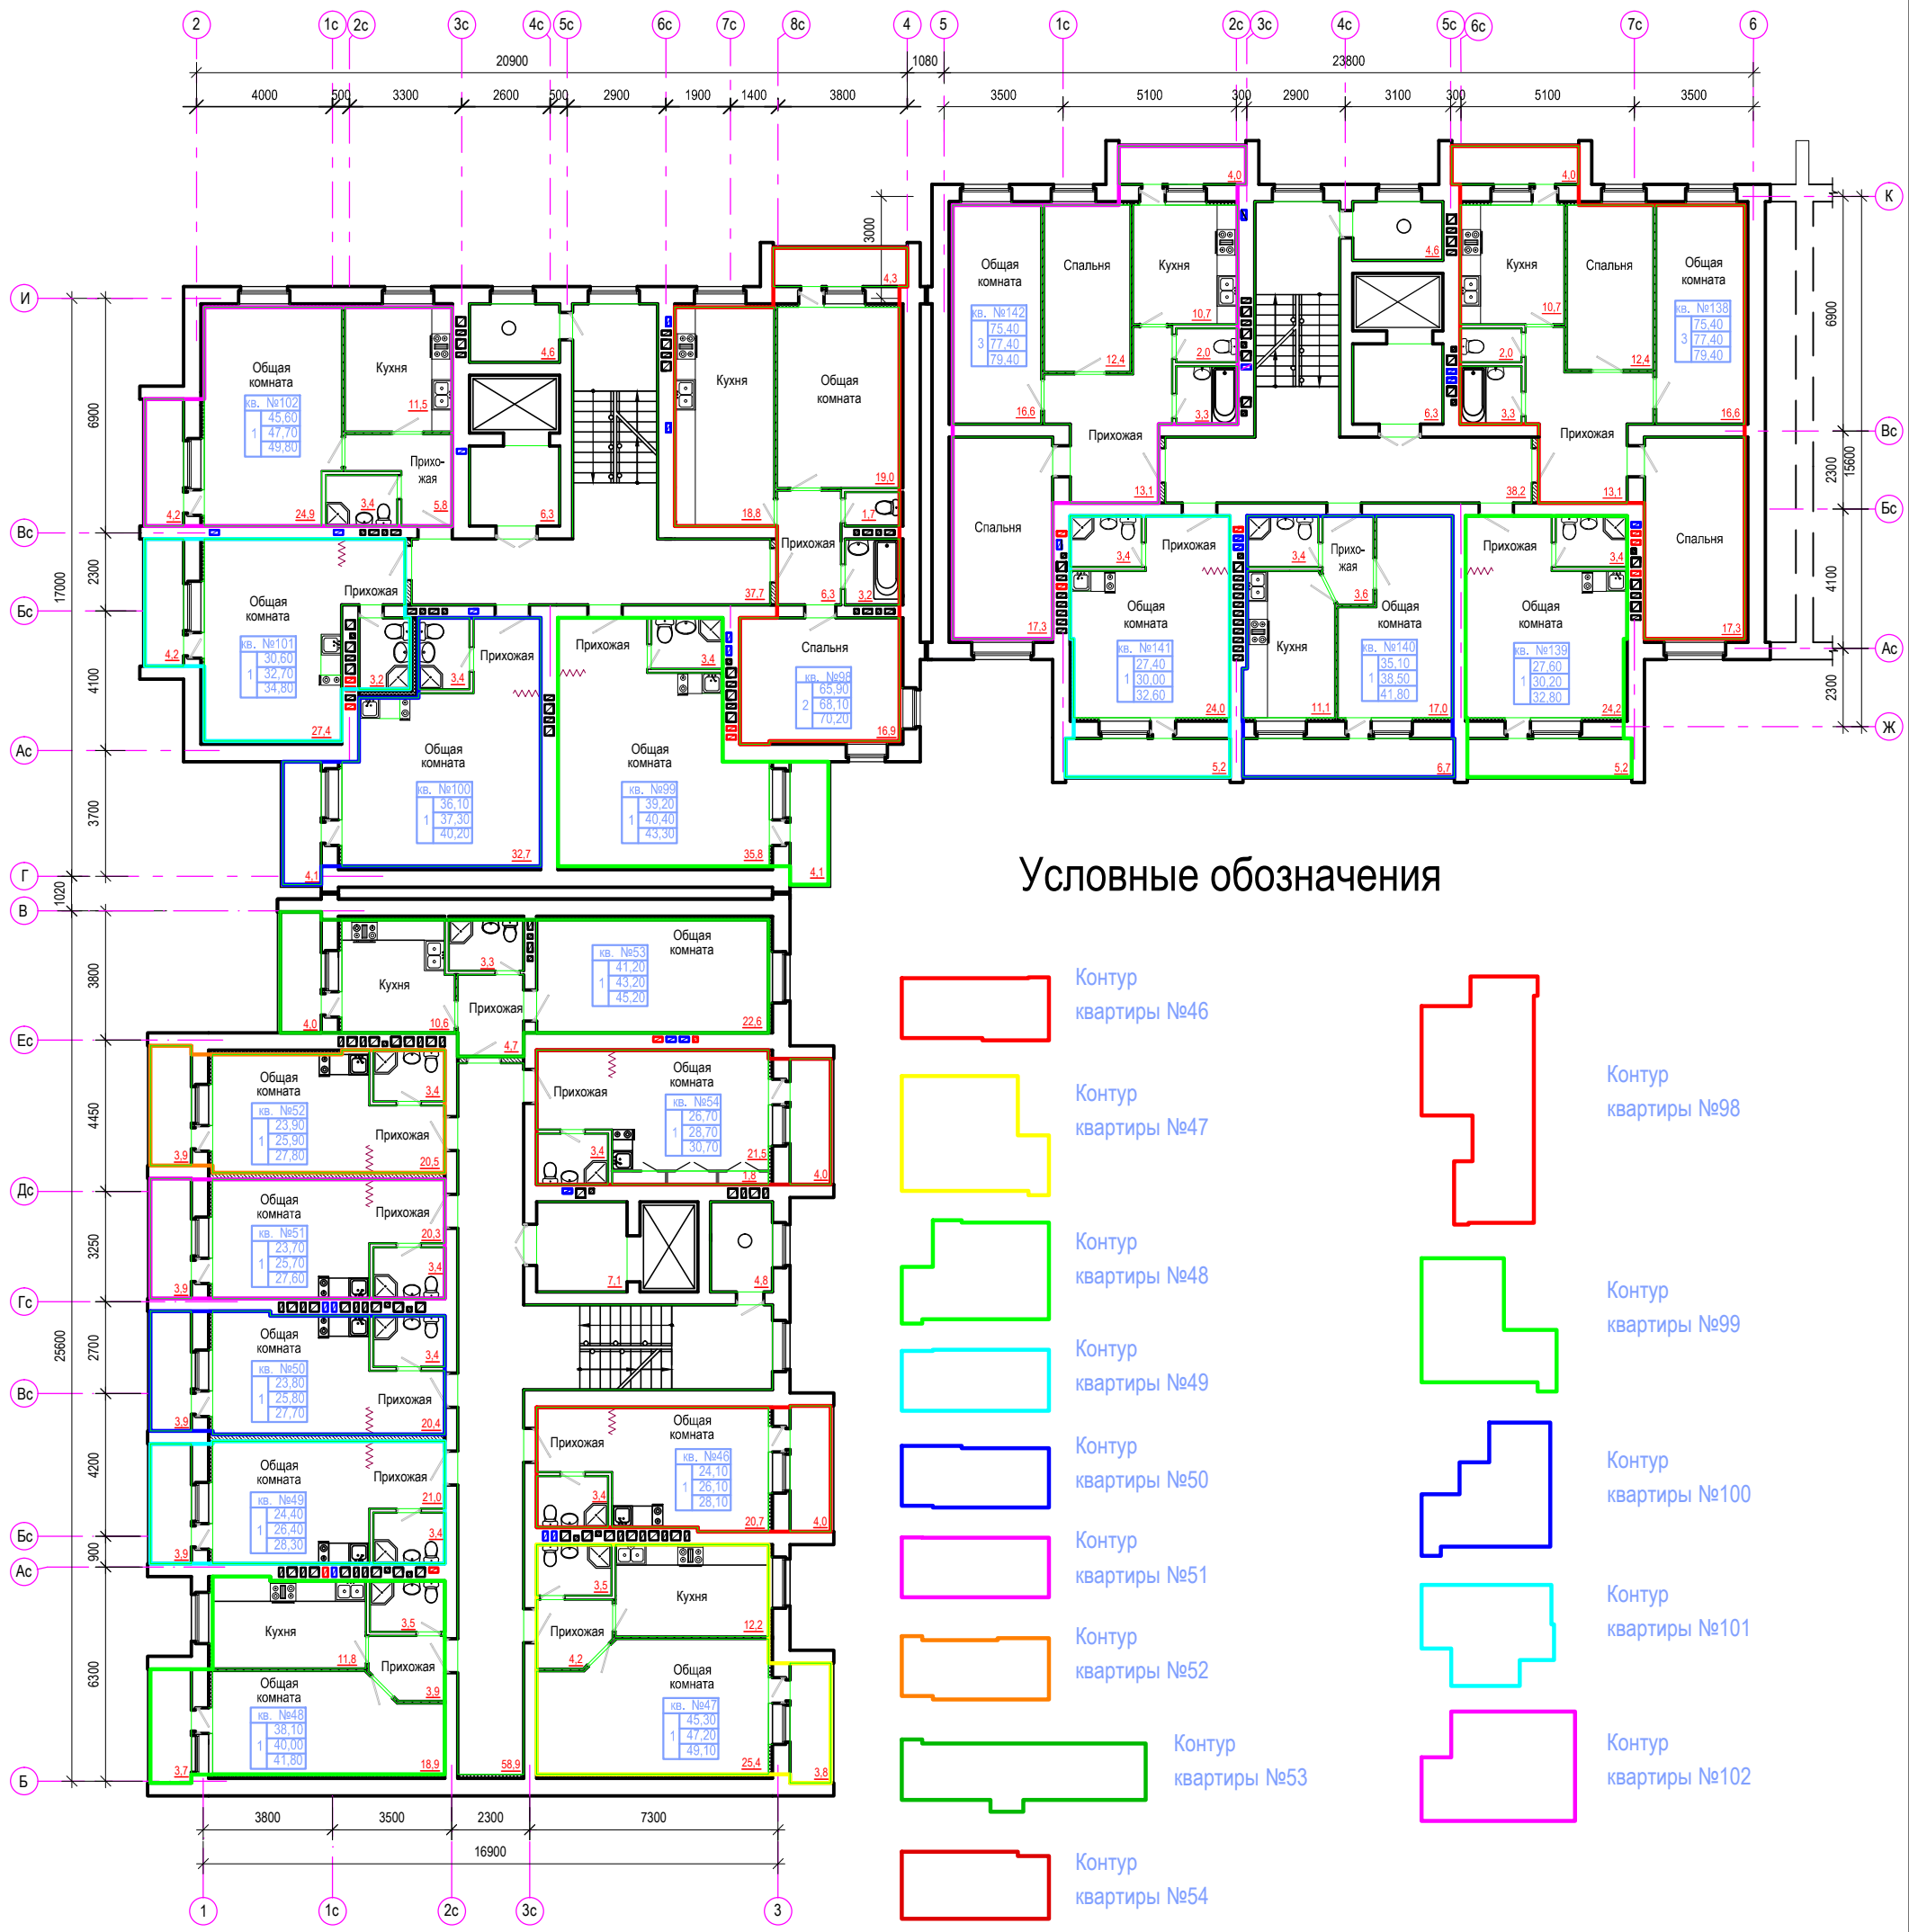

План 7 этажа

Условные обозначения

-  Контур квартиры №46
-  Контур квартиры №47
-  Контур квартиры №48
-  Контур квартиры №49
-  Контур квартиры №50
-  Контур квартиры №51
-  Контур квартиры №52
-  Контур квартиры №53
-  Контур квартиры №54
-  Контур квартиры №98
-  Контур квартиры №99
-  Контур квартиры №100
-  Контур квартиры №101
-  Контур квартиры №102

-  Контур квартиры №138
-  Контур квартиры №139
-  Контур квартиры №140
-  Контур квартиры №141
-  Контур квартиры №142

- Номер квартиры
- Площадь квартиры без учета балконов и лоджий
- Площадь квартиры с учетом балконов и лоджий, подсчитанных с понижающим коэффициентом
- Эффективная общая площадь квартиры с учетом балконов и лоджий, подсчитанных без понижающего коэффициента
- Количество комнат